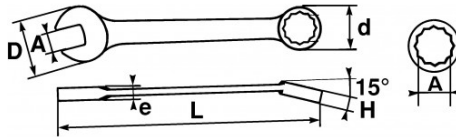

BESCHRIJVING

Gemengde sleutels in duim

Gesmeed in staal met chroom-vanadium.

Verbinding van 2 koppen met dezelfde opening, waarbij de vorkop een snelle klemming toelaat en een zeer krachtige blokkering met de veelhoekige kop waarvan de kromming van 15° het werken op vlakke oppervlakken vergemakkelijkt.

SPECIFIEKE GEGEVENS

| | |
|-------------------|----------|
| Omschrijving | |
| Handelsreferentie | 50-1"1/4 |
| L (mm) | 320 |
| Gewicht (g) | 365 |
| H (mm) | 13.6 |
| d (mm) | 46.5 |
| e (mm) | 8 |
| D (mm) | 67 |
| A" | 1"1/4 |
| Garantie | O |